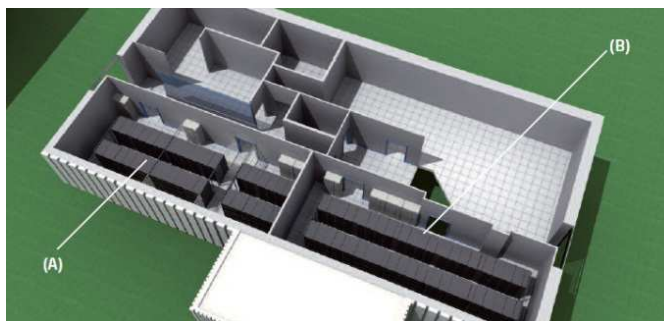

TDF Marie-Hélène HAVARD – 01 55 95 21 13 - marie-helene.havard@tdf.fr

Le ProxiCenter de Bouliac, en chiffres :

3 suites privatives de 12 baies (A),
1 salle mutualisée de 40 baies (B),
Puissance moyenne par baie de 6 kVA
Dimension des baies : **47U / 600 / 1 200**,
Confinement des baies en allée chaude