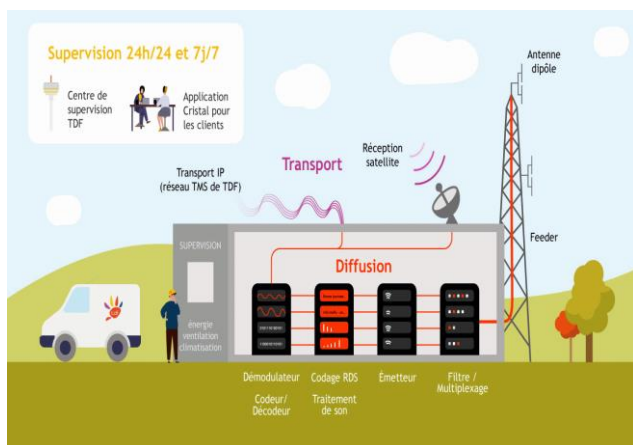

Transport terrestre radio

TDF assure la diffusion des programmes radio partout en France, 24/24 et 7/7.

TDF vous propose un ensemble de prestations « de bout en bout » garantissant la prise en charge du signal de votre studio jusqu'aux sites de diffusion opérés par TDF.

Découvrez les différentes offres de transport adaptées à vos besoins.

Relier partout, plus vite

Une offre modulable

Afin de répondre à vos besoins de transport, TDF vous propose :

- Une gamme étendue de solutions :
 - xDSL,
 - faisceau hertzien,
 - fibre optique,
 - TMS
- Différents formats de codage et débits
- Des options de sécurisation
- Une gestion du service de bout en bout

Une gamme
étendue de
solutions

Offre de
bout en
bout

Offre
économique
dimensionnée
à vos besoins

Schéma simplifiée du transport et de la diffusion radio

Quels avantages pour nos clients ?

- Maîtrise totale de bout en bout de la prise en charge jusqu'à la diffusion de votre signal.
- Un large éventail de prestations de transport pour tous types de besoin (multicast, programmes multiples, décrochages, faible latence, sécurisation, voies de retour, ...).
- Une offre économique dimensionnée à vos besoins
- Une offre de service globale intégrant l'installation, la maintenance, la supervision et un accès à notre centre contact client « TDF contact » 24h/24 et 7j/7
- Des équipes TDF commerciales et techniques présentes partout en France.