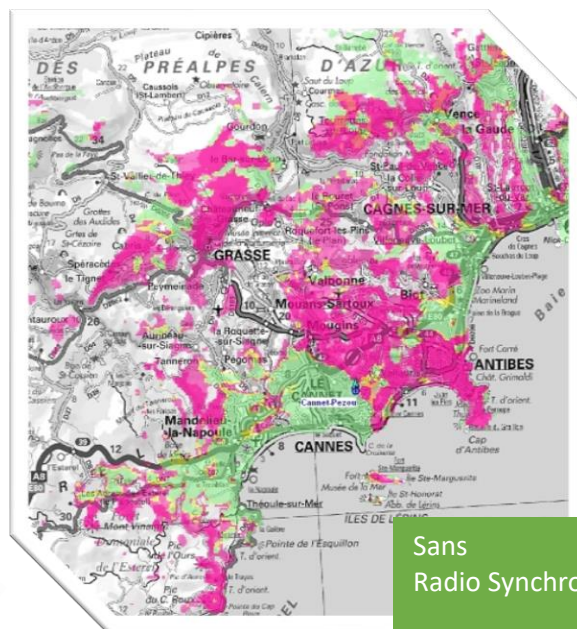

RadioSynchro

RadioSynchro, l'offre **FM synchrone surfacique** de TDF, permet d'étendre et de densifier la diffusion FM en synchronisant plusieurs sites existants, ou à créer, sur une fréquence unique.

Relier partout, plus vite

Radio synchro permet la diminution ou le déplacement des zones de brouillages liés à des émetteurs voisins diffusant le même programme sur la même fréquence.

Les avantages

- Extension des zones de couverture avec la même fréquence.
- Amélioration de la desserte dans les zones de service par ajout d'un point de diffusion synchronisé supplémentaire.
- Suppression des discontinuités en écoute mobile.