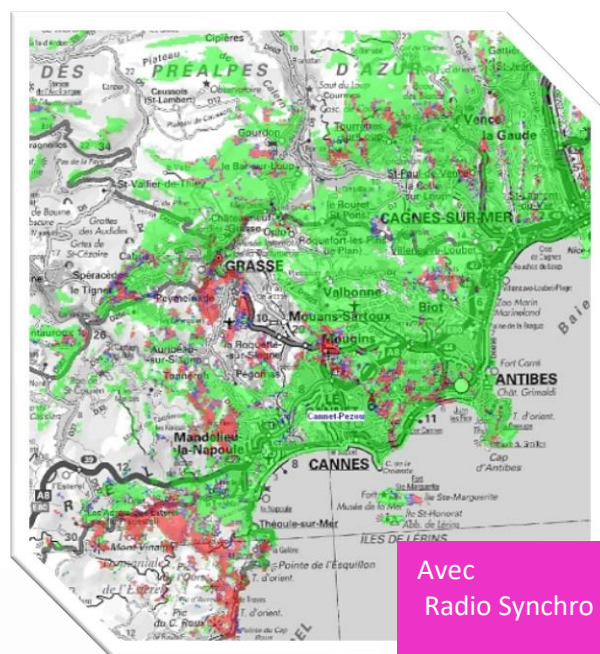

Avec
Radio Synchro