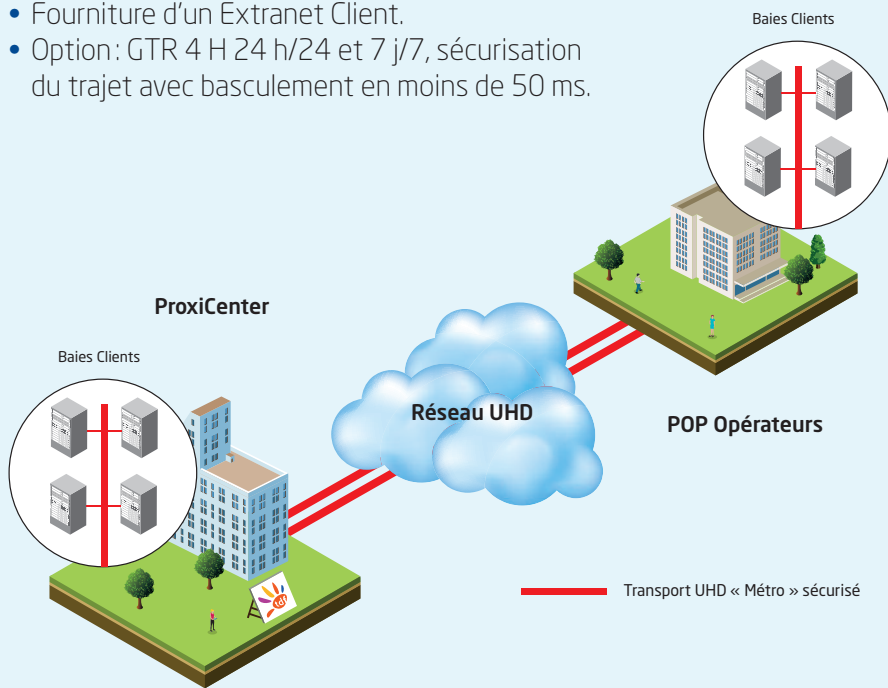

## L'ultra-haute capacité au cœur du réseau de TDF

---

Transport Ultra-Haut Débit est le service de transport optique point-à-point pour les opérateurs et tous nos clients hébergés dans les ProxiCenters. Cette offre disponible dans l'ensemble des POP et des datacenters connectés à notre réseau Ultra-Haut Débit permet d'offrir des liaisons «Métro» ou nationales à un débit de 10 Gb/s voire 40 Gb/s ou 100 Gb/s. Notre réseau basé sur une technologie «cohérente», supervisé et exploité par TDF 24 h/24 et 7 j/7, autorise une évolutivité simple et rapide pour mieux vous accompagner dans vos projets.

## Les usages clients

- Liaisons « Métro » entre des Datacenters en Ethernet ou Fibre Channel.
- Création de backbones nationaux à 10 Gb/s ou plus.

## Caractéristiques techniques du service

- Débits : 10 Gb/s Ethernet (40 Gb/s et 100 Gb/s sur demande) et 8 Gb/s Fibre Channel.
- Bande-passante garantie et symétrique.
- Couverture : tous les ProxiCenters et POP TDF raccordés à notre réseau.
- Topologie : liaisons point-à-point nationales ou « Métro » à Bordeaux, Lille et Paris.
- Trames jumbo jusqu'à 9600 octets.
- Service supervisé 24 h/24 et 7 j/7 par le centre de supervision de TDF.
- Accès à notre service client « TDF Contact » 24 h/24 et 7 j/7.
- Fourniture d'un Extranet Client.
- Option : GTR 4 H 24 h/24 et 7 j/7, sécurisation du trajet avec basculement en moins de 50 ms.