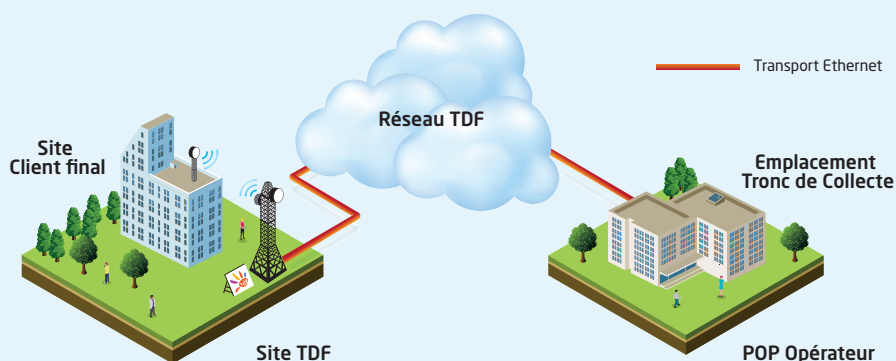

## La connectivité Très-Haut Débit par faisceaux hertziens

---

- Offre de collecte Ethernet Haut et Très-Haut Débit pour les opérateurs télécoms entreprises souhaitant raccorder des entreprises trop éloignées des réseaux optiques.
- Connecter des sites clients par faisceaux hertziens dédiés allant de 10 Mb/s à 150 Mb/s.

## Les usages clients

- Raccorder des sites en Haut et Très-Haut Débit.
- Sécuriser les raccordements fibre.

## Les "+" Connect'FH

- Une technologie pérenne avec une qualité de service équivalente à la fibre optique.
- Rapidité et simplicité de déploiement par rapport à la fibre dans les zones blanches/grises.
- Pas de génie civil: frais d'accès indépendants de la distance.
- Débits évolutifs.

## Caractéristiques techniques du service

- Débits proposés en standard: 10, 20, 50, 100 et 150 Mb/s.
- Bande-passante garantie et symétrique.
- Couverture:
  - Plus de 40% de la France Métropolitaine,
  - 150 points d'accès au service.
- Livraison du trafic sur un tronc de collecte dans un point de présence du réseau TDF sur interface Ethernet (cuivre ou optique, FE ou GE).
- Qualité de service: utilisation de fréquences soumises à licences contrôlées par l'ARCEP pour se prémunir de toute interférence.
- Options: transport des VLANs, sécurisation.
- Extranet client
- Service administré 24 h/24 et 7 j/7 par le centre de supervision de TDF.
- Accès à notre service client « TDF Contact » 24 h/24 et 7 j/7.